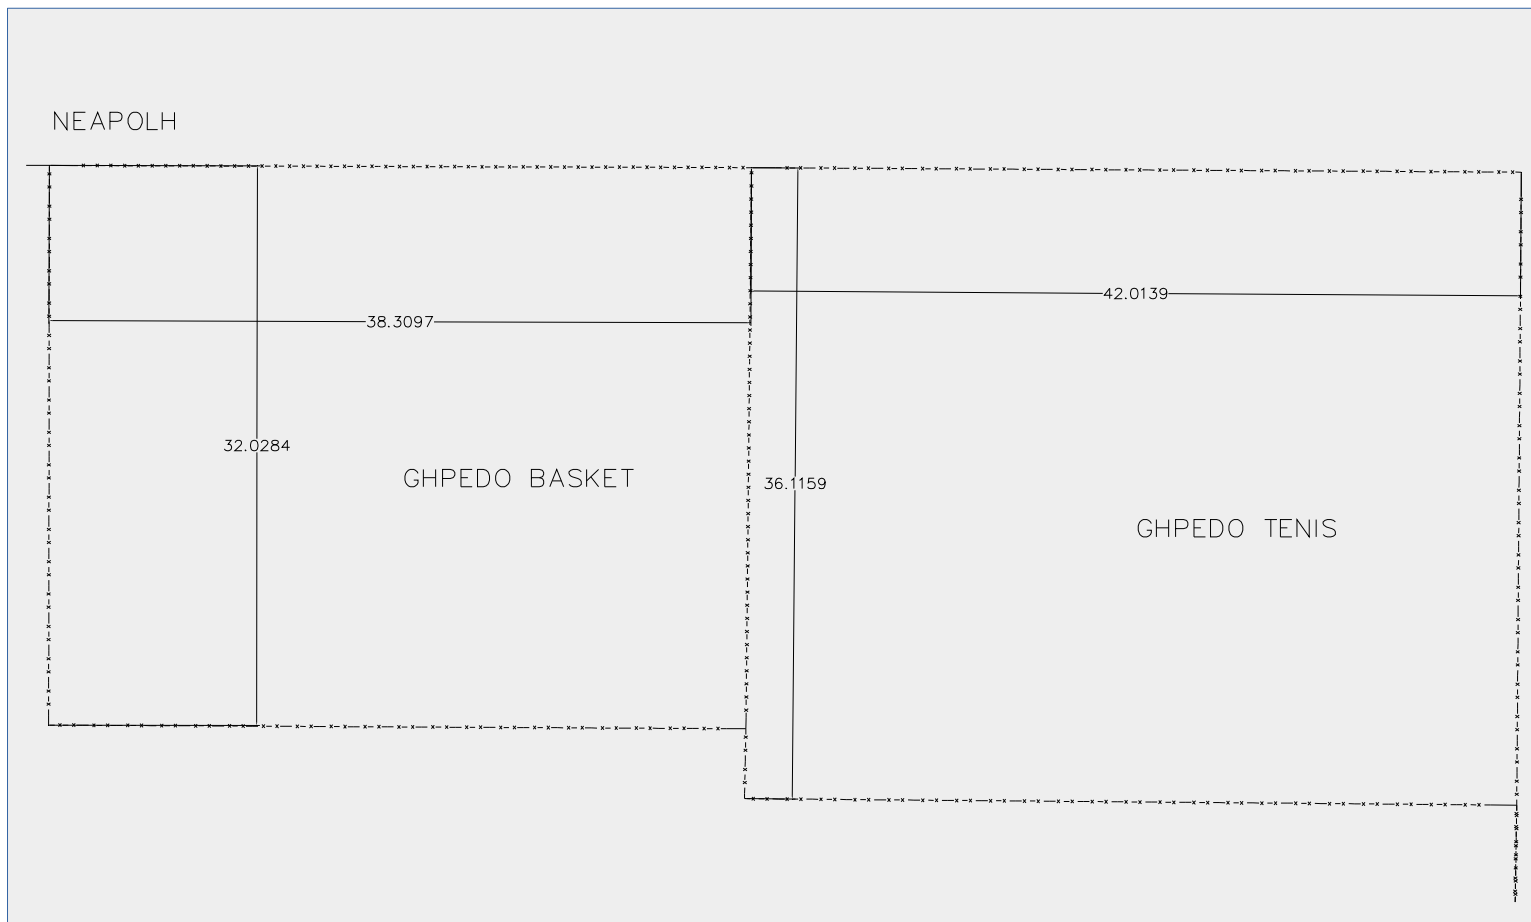

ΕΛΑΣΤΙΚΟΣ ΤΑΠΗΤΑΣ

1264,592 μ2

ΣΥΝΘΕΤΙΚΟΣ ΤΑΠΗΤΑΣ

1249,58 μ2

ΓΗΠΕΔΟ ΜΠΑΣΚΕΤ
ΕΛΑΣΤΙΚΟΣ ΤΑΠΗΤΑΣ
1226,36 μ2

ΓΗΠΕΔΟ ΤΕΝΙΣ
ΕΛΑΣΤΙΚΟΣ ΤΑΠΗΤΑΣ
1516,98 μ2

ΓΗΠΕΔΑ ΣΤΗΝ ΑΝΟΥΥΡΟΛΗ

ΓΗΠΕΔΟ ΤΕΝΙΣ
ΕΛΑΣΤΙΚΟΣ ΤΑΠΗΤΑΣ
1200,62 μ2

ΓΗΠΕΔΟ ΜΠΑΣΚΕΤ
ΕΛΑΣΤΙΚΟΣ ΤΑΠΗΤΑΣ
1550,75 μ2