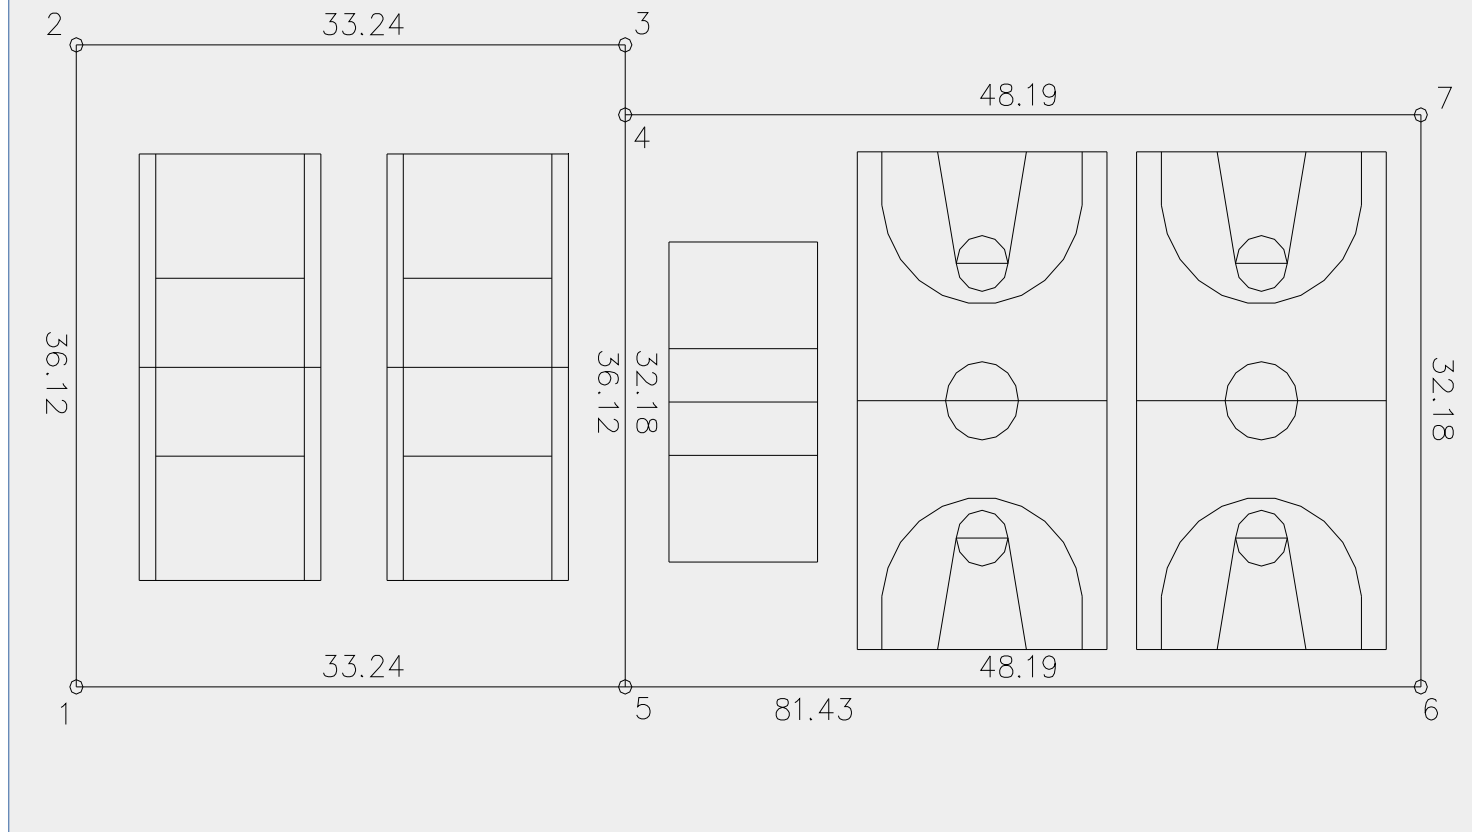

ΕΛΑΣΤΙΚΟΣ ΤΑΠΗΤΑΣ

1264,592 μ2

ΣΥΝΘΕΤΙΚΟΣ ΤΑΠΗΤΑΣ

1249,58 μ2

ΓΗΠΕΔΟ ΜΠΑΣΚΕΤ
ΕΛΑΣΤΙΚΟΣ ΤΑΠΗΤΑΣ
1226,36 μ2

ΓΗΠΕΔΟ ΤΕΝΙΣ
ΕΛΑΣΤΙΚΟΣ ΤΑΠΗΤΑΣ
1516,98 μ2

ΓΗΠΕΔΑ ΣΤΗΝ ΑΝΟΥΥΡΟΛΗ

ΓΗΠΕΔΟ ΤΕΝΙΣ
ΕΛΑΣΤΙΚΟΣ ΤΑΠΗΤΑΣ
1200,62 μ2

ΓΗΠΕΔΟ ΜΠΑΣΚΕΤ
ΕΛΑΣΤΙΚΟΣ ΤΑΠΗΤΑΣ
1550,75 μ2